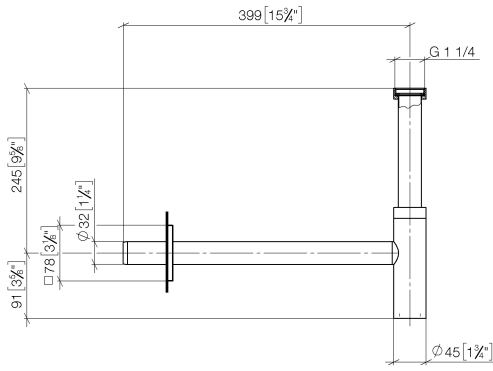

Siphon for basin 1 1/4" - Matte Black

IMO

10 060 780

• rosette 78 x 78 mm

Fits: IMO, MEM, CL.1, CYO

	Matte Black	10 060 780-33
	Chrome	10 060 780-00
	Brushed Platinum	10 060 780-06
	Platinum	10 060 780-08
	Dark Chrome	10 060 780-19
	Brushed Durabronze (23kt Gold)	10 060 780-28
	Brushed Champagne (22kt Gold)	10 060 780-46
	Champagne (22kt Gold)	10 060 780-47
	Brushed Chrome	10 060 780-93
	Brushed Dark Platinum	10 060 780-99

# Siphon for basin 1 1/4" - Matte Black

IMO

10 060 780

mm [inches]

10 060 780

Parts for other finishes can be found here: [Chrome](#)

Spare parts list

No.	Item Number	Name	Quantity used	Delivery time
1	09 14 20 060 90	seal	1	2
2	09 28 23 007-33	pipe	1	30
3	09 23 30 022-33	nut	2	60
4	09 14 03 015 90	seal	1	2
5	09 28 23 019-33	pipe	1	-
Spare part can no longer be ordered, please order the replacement item				
6	09 14 10 149 90	seal	1	2
7	04 11 01 045 00-33	casing	1	60
8	09 14 10 148 90	seal	2	2
9	09 21 02 004-33	lid	1	30
10	09 14 10 112 90	seal	2	2
11	09 28 23 018-33	pipe	1	60
12	09 27 78 021-33	rosette	1	60